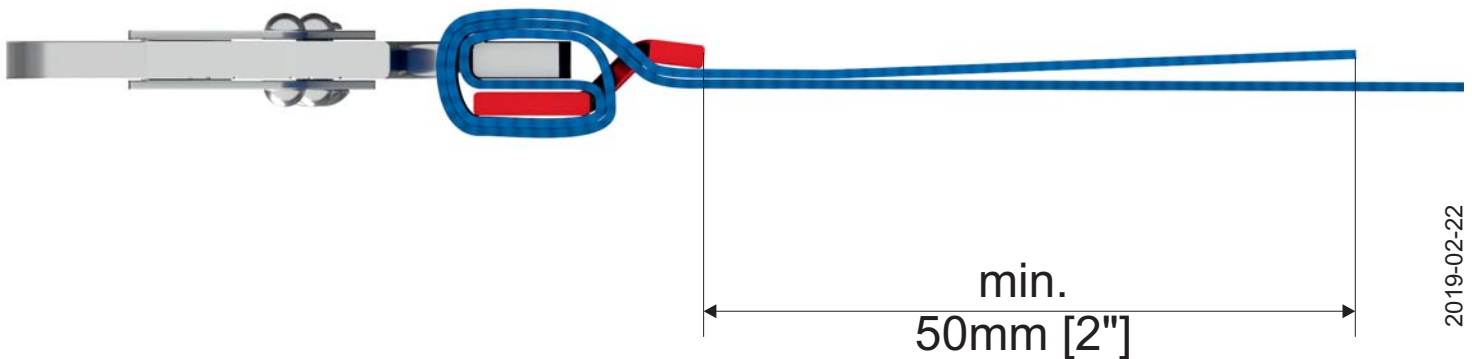

# Schlauftechnik LV 4 / Wrap Technique

**SCHROTH**  
RACING

Ergebnis: Gurtbandüberhang unten  
Result: webbing overlap lower side

**Das Gurtband muss eng geschlauft sein! The webbing must be wrapped tightly!**

# Schlaufentechnik LV 4 / Wrap Technique

**SCHROTH**  
RACING

Ergebnis: Gurtbandüberhang oben  
Result: webbing overlap top side

990201 2019-02-22

**Das Gurtband muss eng geschlauft sein! The webbing must be wrapped tightly!**