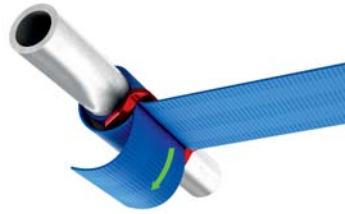

# Schlauftechnik LV 4 / Wrap Technique

**SCHROTH**  
RACING

Ergebnis: Gurtbandüberhang unten  
Result: webbing overlap lower side

**Das Gurtband muss eng geschlauft sein! The webbing must be wrapped tightly!**

# Schlaufentechnik LV 4 / Wrap Technique

**SCHROTH**  
RACING

Ergebnis: Gurtbandüberhang oben  
Result: webbing overlap top side

990201 2019-02-22

**Das Gurtband muss eng geschlauft sein! The webbing must be wrapped tightly!**