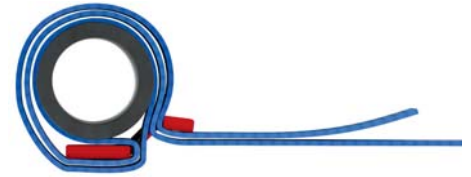

# Schlauftechnik LV 4 / Wrap Technique

**SCHROTH**  
RACING

Ergebnis: Gurtbandüberhang unten  
Result: webbing overlap lower side

**Das Gurtband muss eng geschlauft sein! The webbing must be wrapped tightly!**

# Schlaufentechnik LV 4 / Wrap Technique

**SCHROTH**  
RACING

Ergebnis: Gurtbandüberhang oben  
Result: webbing overlap top side

990201 2019-02-22

**Das Gurtband muss eng geschlauft sein! The webbing must be wrapped tightly!**