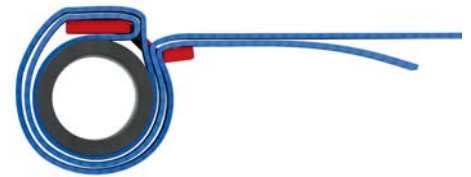

# Schlauftechnik LV 4 / Wrap Technique

**SCHROTH**  
RACING

Ergebnis: Gurtbandüberhang unten  
Result: webbing overlap lower side

**Das Gurtband muss eng geschlauft sein! The webbing must be wrapped tightly!**

# Schlaufentechnik LV 4 / Wrap Technique

**SCHROTH**  
RACING

Ergebnis: Gurtbandüberhang oben  
Result: webbing overlap top side

990201 2019-02-22

**Das Gurtband muss eng geschlauft sein! The webbing must be wrapped tightly!**