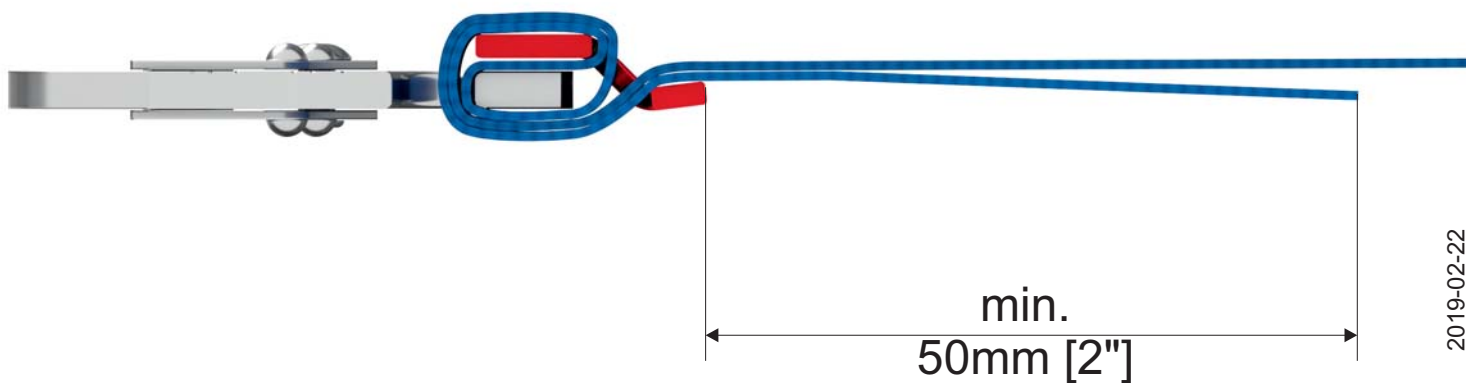

# Schlauftechnik LV 4 / Wrap Technique

**SCHROTH**  
RACING

Ergebnis: Gurtbandüberhang unten  
Result: webbing overlap lower side

**Das Gurtband muss eng geschlauft sein! The webbing must be wrapped tightly!**

# Schlaufentechnik LV 4 / Wrap Technique

**SCHROTH**  
RACING

Ergebnis: Gurtbandüberhang oben  
Result: webbing overlap top side

990201 2019-02-22

**Das Gurtband muss eng geschlauft sein! The webbing must be wrapped tightly!**