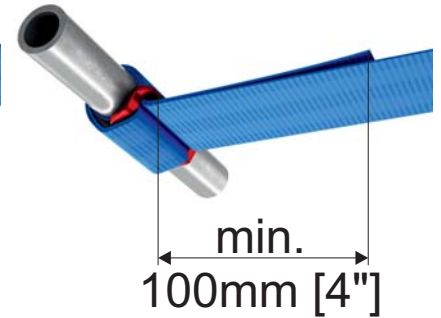

# Schlauftechnik LV 4 / Wrap Technique

**SCHROTH**  
RACING

Ergebnis: Gurtbandüberhang unten  
Result: webbing overlap lower side

**Das Gurtband muss eng geschlauft sein! The webbing must be wrapped tightly!**

# Schlaufentechnik LV 4 / Wrap Technique

**SCHROTH**  
RACING

Ergebnis: Gurtbandüberhang oben  
Result: webbing overlap top side

990201 2019-02-22

**Das Gurtband muss eng geschlauft sein! The webbing must be wrapped tightly!**