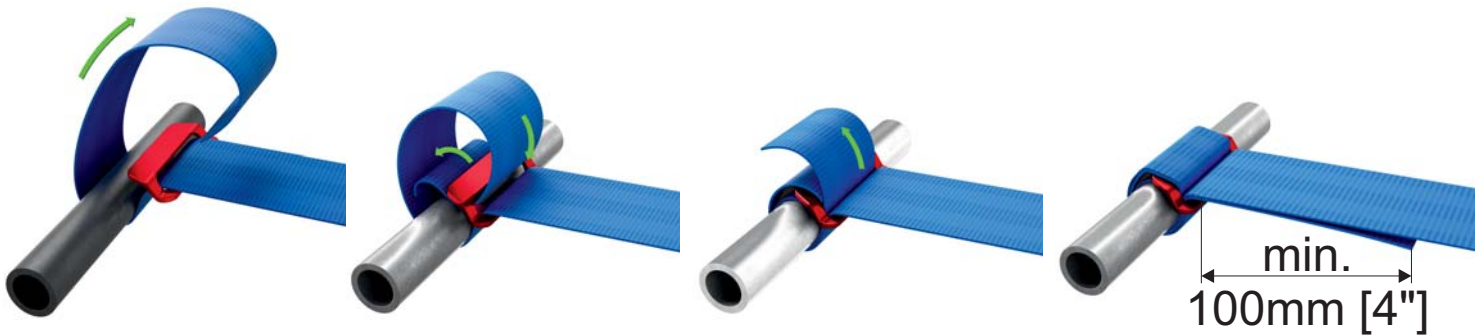

# Schlauftechnik LV 4 / Wrap Technique

**SCHROTH**  
RACING

Ergebnis: Gurtbandüberhang unten  
Result: webbing overlap lower side

**Das Gurtband muss eng geschlauft sein! The webbing must be wrapped tightly!**

# Schlaufentechnik LV 4 / Wrap Technique

**SCHROTH**  
RACING

Ergebnis: Gurtbandüberhang oben  
Result: webbing overlap top side

990201 2019-02-22

**Das Gurtband muss eng geschlauft sein! The webbing must be wrapped tightly!**